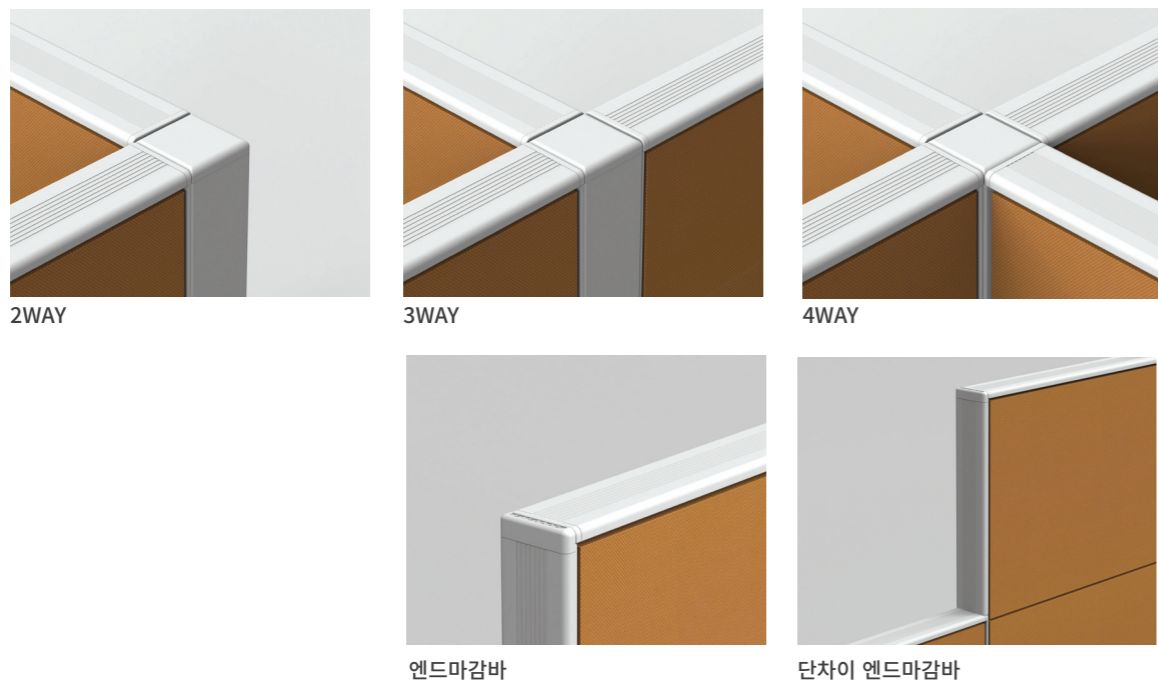

※ 파티션 공용 옵션

2WAY

3WAY

4WAY

엔드마감바

단차이 엔드마감바

Hardware - 기타 부속

MSL W395 X D58 X H213 **20784327**
₩15,500

MTS W48 X D94 X H101
₩3,900

UCBM500 W340 X D52 X H100 **23161913**
₩45,000

UCBM600 W340 X D52 X H100
₩45,000

마감 색상

Overhead Bin - 행잉 선반

도어 선반장

MSB060G	W595 X D355 X H398	₩128,200
MSB070G	W695 X D355 X H398	₩132,200
MSB080G	W795 X D355 X H398	₩136,900
MSB090G	W895 X D355 X H398	₩141,100
MSB100G	W995 X D355 X H398	₩145,400
MSB120G	W1195 X D355 X H398	₩156,400

오픈 선반

GOS06	W595 X D258 X H160	₩33,800
GOS07	W695 X D258 X H160	23885696 ₩34,900
GOS08	W795 X D258 X H160	23885697 ₩36,400
GOS09	W895 X D258 X H160	₩37,700
GOS10	W995 X D258 X H160	₩39,000
GOS12	W1195 X D258 X H160	23885699 ₩41,900