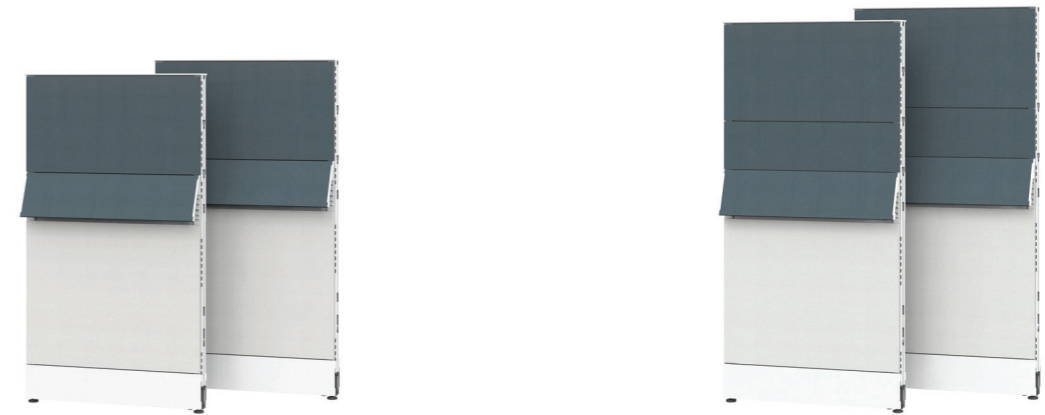

벨트형 (H: 1370)

GPK064B	W600 X D66 X H1370	23881833	₩182,000
GPK074B	W700 X D66 X H1370	23881834	₩195,000
GPK084B	W800 X D66 X H1370	23881835	₩206,000
GPK094B	W900 X D66 X H1370	24460051	₩217,000
GPK104B	W1000 X D66 X H1370	23881836	₩228,000
GPK124B	W1200 X D66 X H1370	23881837	₩249,000

벨트형 (H: 1570)

GPK066B	W600 X D66 X H1570	23881838	₩201,000
GPK076B	W700 X D66 X H1570	23881839	₩215,000
GPK086B	W800 X D66 X H1570	23881840	₩227,000
GPK096B	W900 X D66 X H1570	24452699	₩240,000
GPK106B	W1000 X D66 X H1570	23881841	₩252,000
GPK126B	W1200 X D66 X H1570	23881842	₩276,000